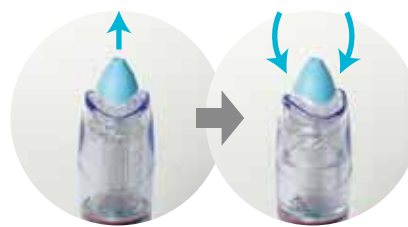

中央のノズルから液体を噴霧して、戻ってきた液はノズル周囲のポケットへ。