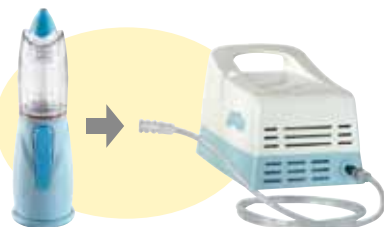

鼻洗浄用ネブライザ

ライノウォッシュ

こんな症状の方に！

鼻づまり・アレルギー性鼻炎・副鼻腔炎・後鼻漏・花粉症等の症状を和らげます。

誰でもカンタン！

ジェット式吸入器にセットして、簡単に鼻洗浄ができます。

先端部分はシリコンだからソフトな肌触り！

上気道治療に！

鼻腔を洗浄し花粉症等のアレルギーを取り除くことで粘液クリアランスを保ちます。

ライノウォッシュは単体では使用できません

ご注意ください

ライノウォッシュは吐出圧力1~3気圧・吐出流量5~20リットル/分の吐出性能を持ったジェット式吸入器でご使用いただけます。なお、当社のジェット式吸入器では「ボヤージュ、ソフィオ、ミニエリート、ユーロゾル」がご使用いただけます。

【ソフィオプラスセット例】

メーカー標準小売価格
ライノウォッシュ 7,500円(税別) 商品コード<0950300>
ソフィオプラス 24,000円(税別)
(ソフィオ+ライノウォッシュ)

吸入器にセットして電源を入れたら、本体のスイッチを押すだけ！誰でもカンタン！

洗浄には生理食塩水や微温湯を使用することで、効果的に洗浄

中央のノズルから液体を噴霧して、戻ってきた液はノズル周囲のポケットへ。

洗浄後は吸引器で鼻汁を吸い取るとさらに効果的

▶ お問い合わせ先／製造販売元

TMI 株式会社 東京エム・アイ商会
〒104-0033 東京都中央区新川1-5-13

TEL 03-3551-7873 FAX 03-3551-7318
受付時間 9:00-17:00 月~金(土・日・祝日・年末年始除く)

▶ ご購入はこちら

www.kyunyuki-onlineshop.com

吸入器オンラインショップ [検索](#)

【使用上の注意】薬剤をご使用の際は必ず医師の指示に従ってください。 ※本カタログの記載内容及び機器の仕様は改良その他により予告なく変更することがあります。ご了承ください。